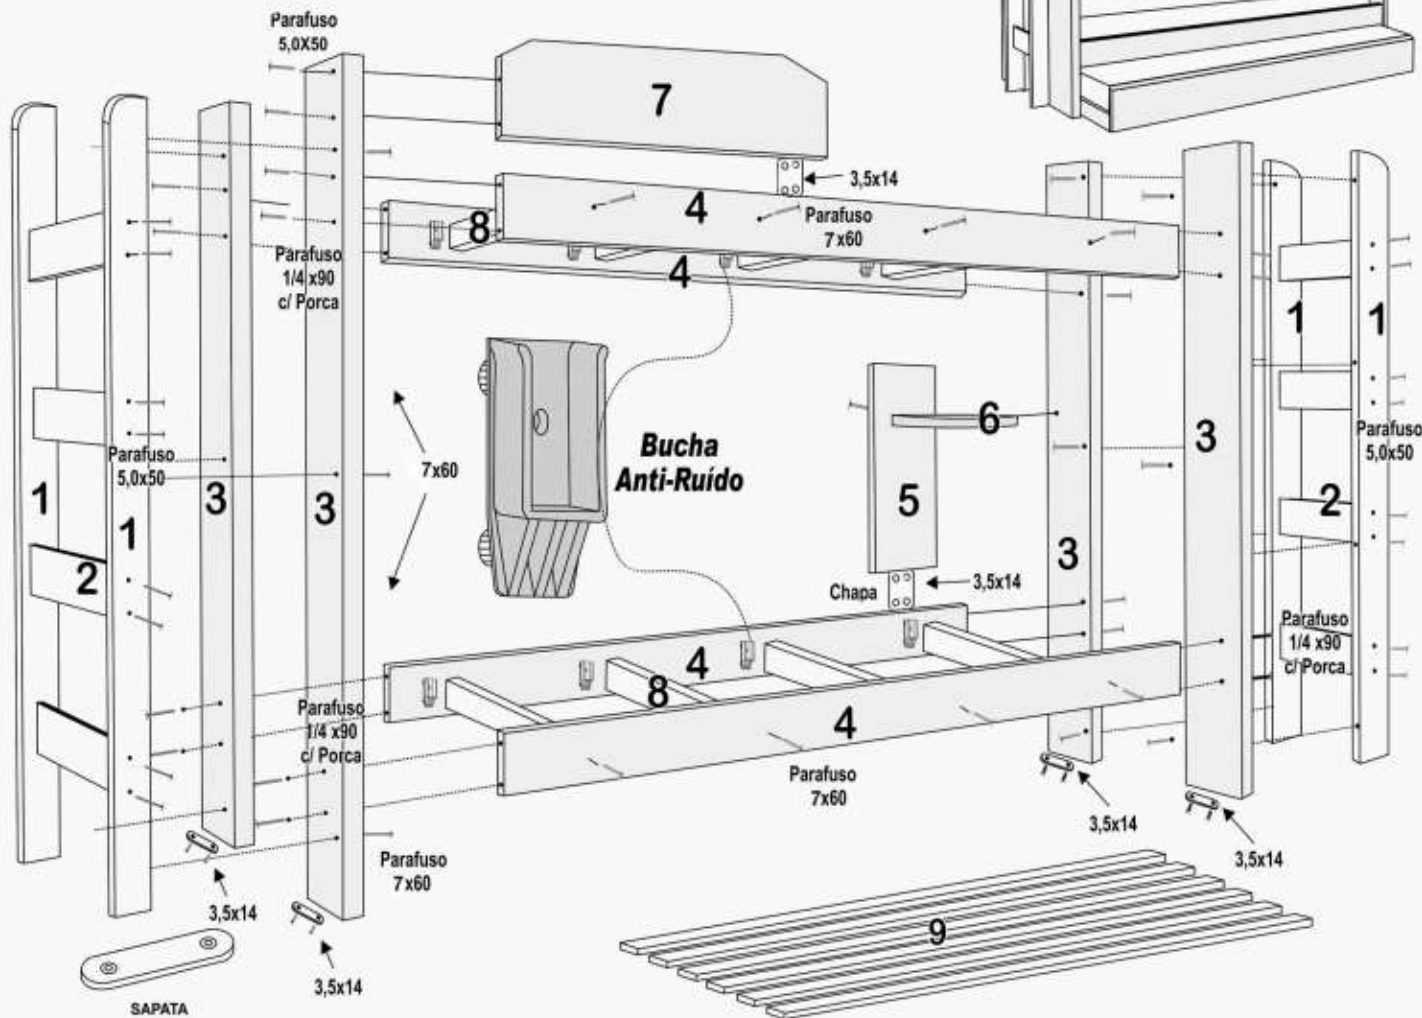

Componentes da Beliche/Treliche Smart

COD.	Componentes da Beliche/Treliche Smart
4730	01 - Suporte de Escada
4729	02 - Degraus
4726	03 - Lateral Estrutura
246	04 - Barras
4728	05 - Suporte da Prateleira
4727	06 - Prateleira
4731	07 - Guarda Corpo
7864	08 - Travessão do Estrado
7866	09 - Ripas do Estrado

Quant. Peças

04
08
04
04
01
01
02
10
12

PARAFUSO 7x60
ESCADA, TRAVESSÃO GUARDA CORPO
E LAT. ESCADA

PARAFUSO 5,0X50

Pregos 12x12 p/ Estrado

PARAFUSO 3,5x14
SAPATA

Chapa

PARAFUSO 1/4x90 - LATERAIS E BARRAS