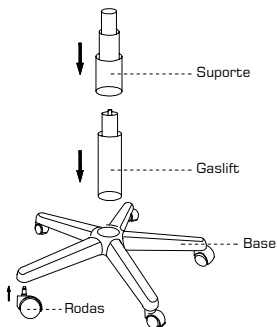

Descrição das peças

Encosto almofadado

1 x peça

Assento almofadado

1 x peça

Apoio para braços

1 x peça direita
1 x peça esquerda

Mecânismo Borboleta

1 x peça

Gaslift

1 x peça

Base

1 x peça

Rodas de 50 mm

1 x peça

Suporte

1 x peça

Cabeça para parafusos

8 x peças

Parafusos menores

4 x peças

Parafusos maiores

8 x peças

Chave hexagonal em L

1 x peça

Instalação

Instale as rodas na base e depois posicione o gaslift sobre o centro da base, após isso, coloque o suporte conforme imagem abaixo:

Alinhe o mecanismo borboleta no centro da parte inferior do assento e parafuse. Fixe o encosto da cadeira e o apoio de braço, finalize com o acabamento para tampar os parafusos.