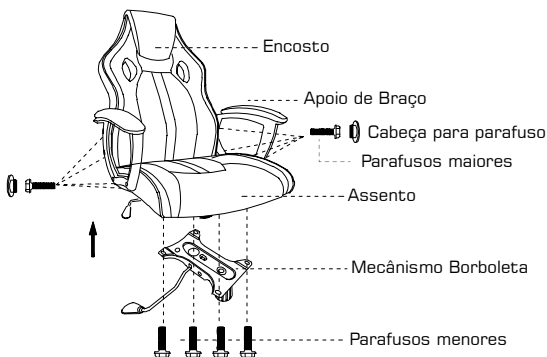

Descrição das peças

Encosto almofadado

1 x peça

Assento almofadado

1 x peça

Apoio para braços

1 x peça direita
1 x peça esquerda

Mecânismo Borboleta

1 x peça

Cabeça para parafusos

8 x peças

Parafusos menores

4 x peças

Parafusos maiores

8 x peças

Chave hexagonal em L

1 x peça

Instalação

Instale as rodas na base e depois posicione o gaslift sobre o centro da base, após isso, coloque o suporte conforme imagem abaixo:

Alinhe o mecanismo borboleta no centro da parte inferior do assento e parafuse. Fixe o encosto da cadeira e o apoio de braço, finalize com o acabamento para tampar os parafusos.